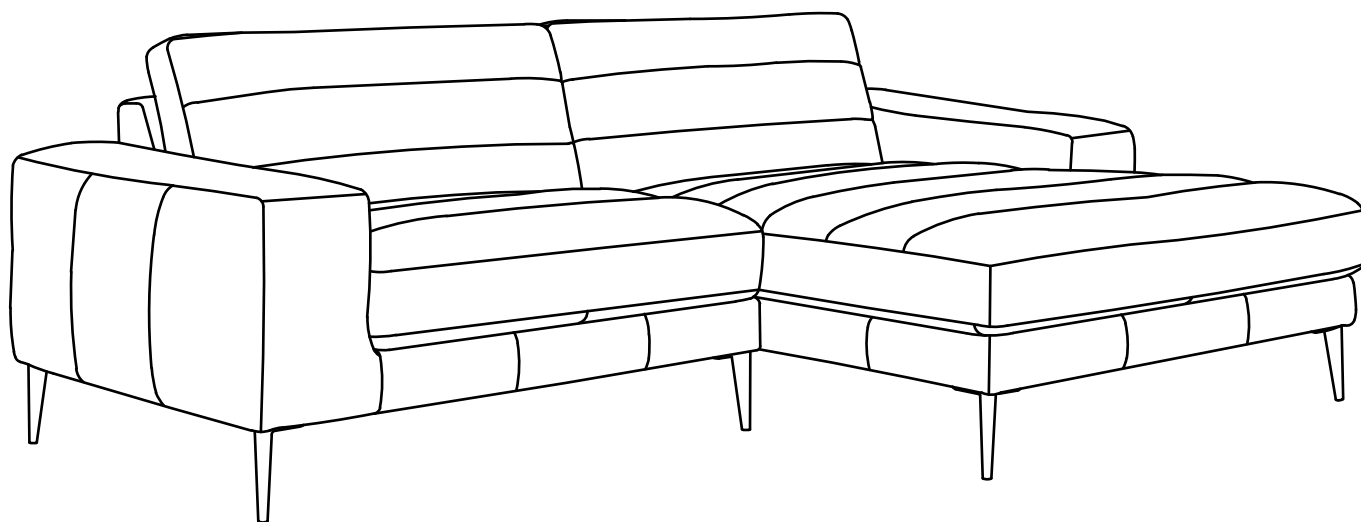

Step 3 / Étape 3

I

II

URBAN BARN