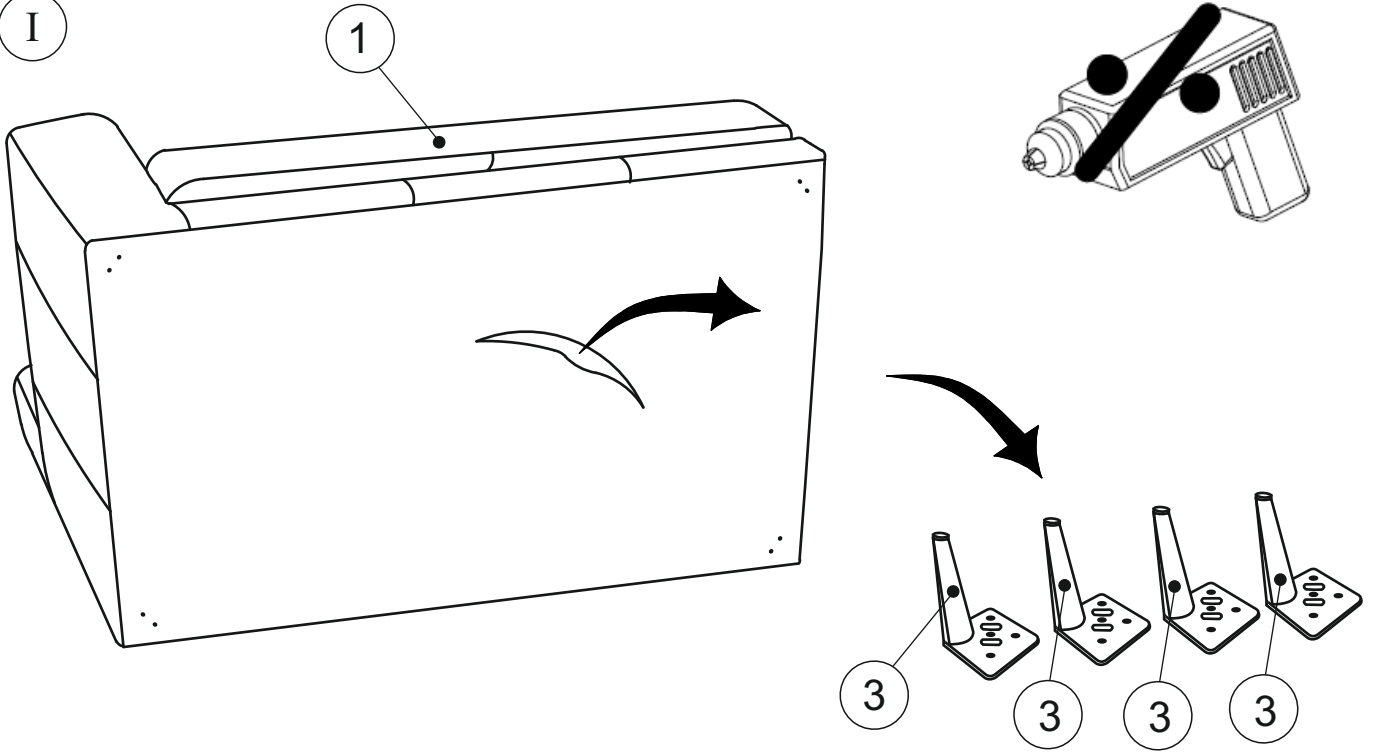

# Scotley Leather Sofa Chaise Canapé d'angle en cuir Scotley

**URBAN  
BARN**

Assembly Instructions / Instructions d'assemblage

List of Parts and Hardware / Liste des pièces et du matériel

1	X1	
2	X1	
3	X8	
4	X1	

A	M8x1-15/16"	X16		B	3/16"	X1	
---	-------------	-----	---	---	-------	----	---

Step 1 / Étape 1

I

II

URBAN BARN

Step 2 / Étape 2

I

II