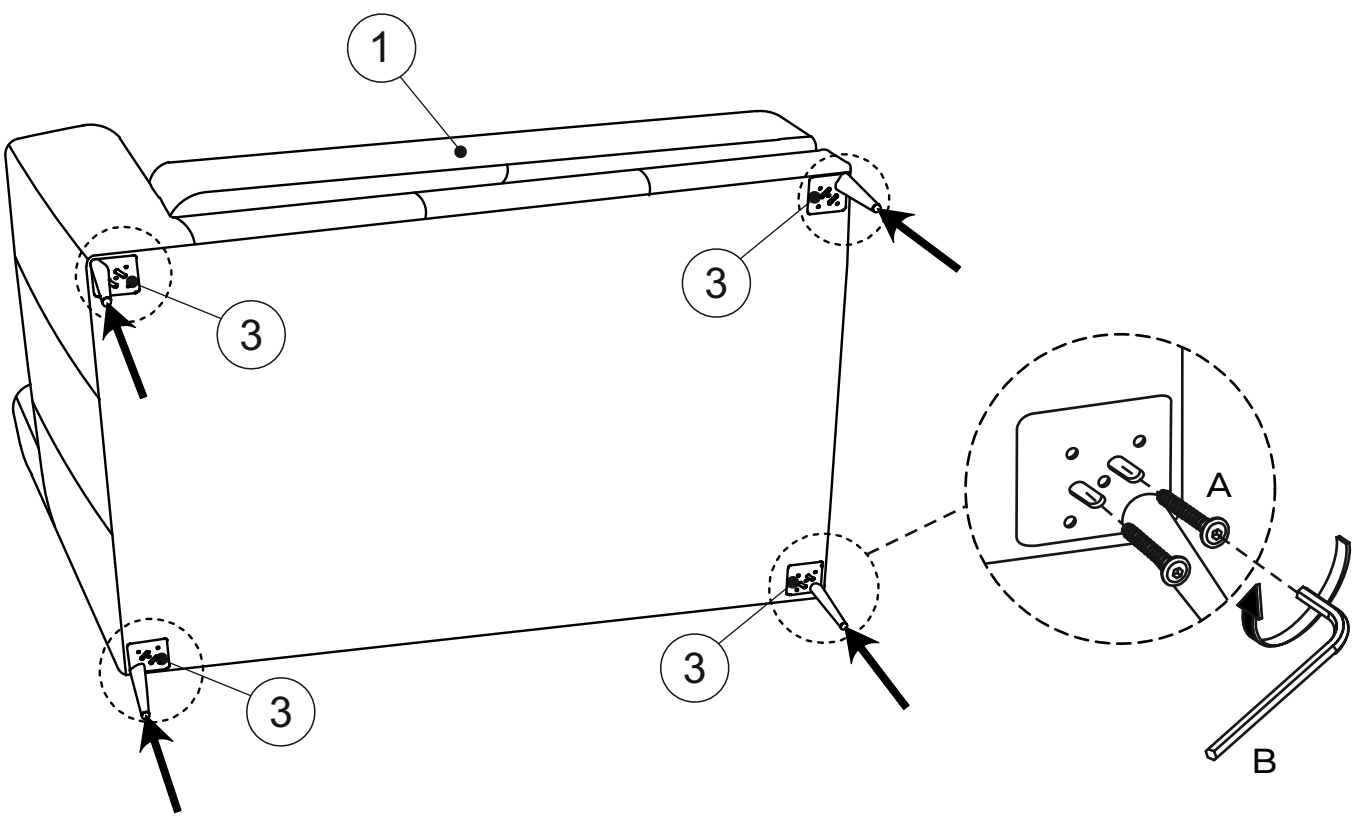

# Scotley Leather Sofa Chaise Canapé d'angle en cuir Scotley

**URBAN  
BARN**

Assembly Instructions / Instructions d'assemblage

List of Parts and Hardware / Liste des pièces et du matériel

1	X1	
2	X1	
3	X8	
4	X1	

A	M8x1-15/16"	X16		B	3/16"	X1	
---	-------------	-----	---	---	-------	----	---

Step 1 / Étape 1

I

II

URBAN BARN

Step 2 / Étape 2

I

II